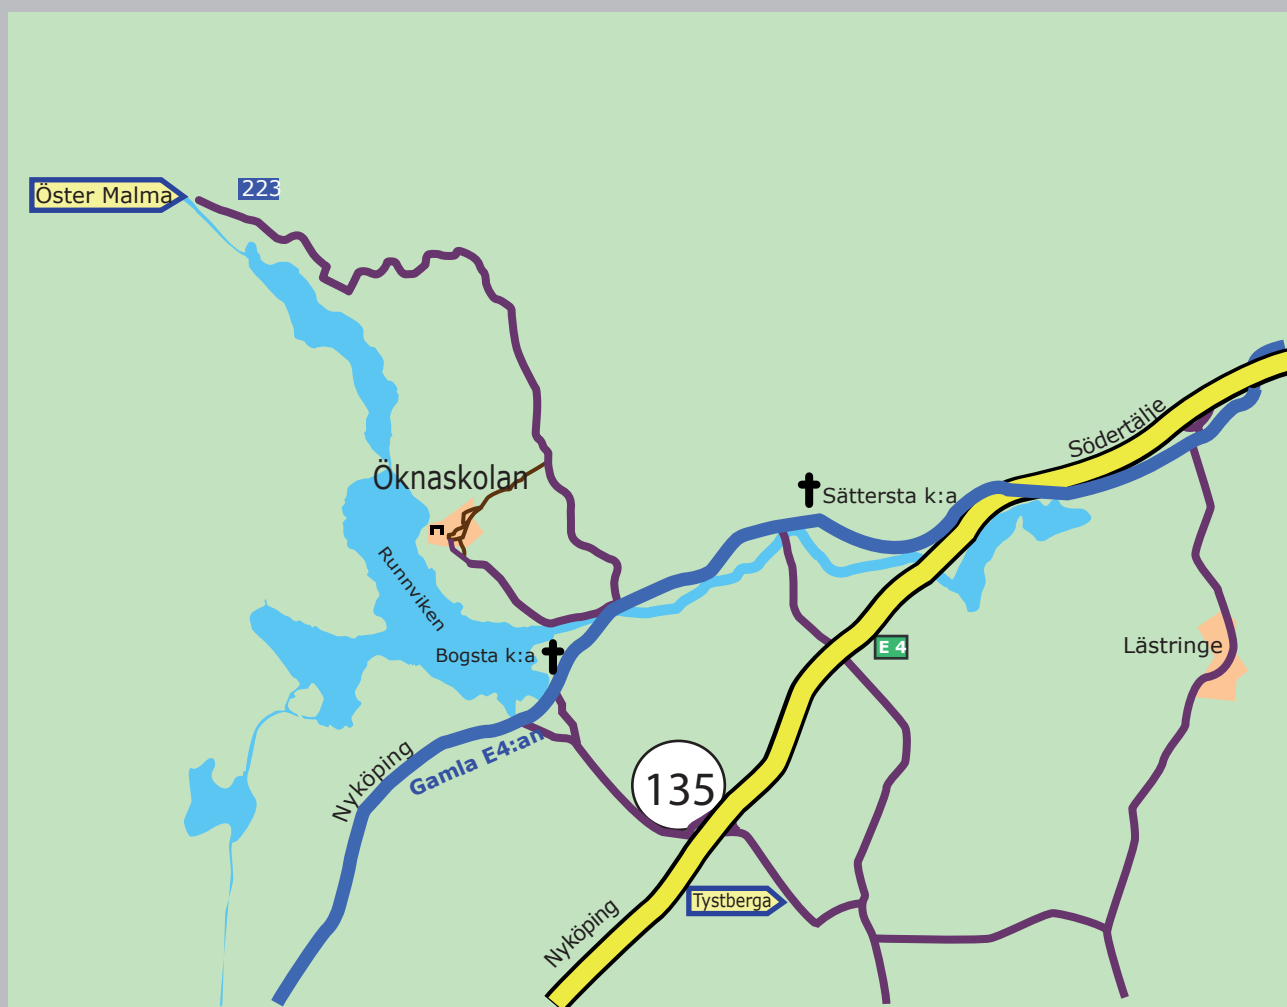

# Vägbeskrivning

Öknaskolan ligger ca 2,5 mil norr om Nyköping och ca 8 mil söder om Stockholm.

E4:an från Nyköping, avfart nr 135, Tystberga, tag höger mot Södertälje, vid stoppskylt tag höger mot Södertälje, tag vänster vid skylt mot Öknaskolan, direkt vänster igen och följ vägen fram till skolan. Informationsskylt om parkering finns i början av skolområdet.

E4:an från Stockholm, avfart nr 135, Tystberga, tag höger mot Nyköping, vid stoppskylt tag höger mot Södertälje, tag vänster vid skylt mot Öknaskolan, direkt vänster igen och följ vägen fram till skolan. Informationsskylt om parkering finns i början av skolområdet.