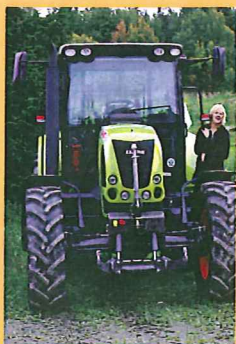

Ditt val - Din framtid

LANTBRUK MED NV

För den som vill läsa vidare efter gymnasiet och gärna arbeta inom jordbruket, med djur eller inom något annat område som kräver naturvetenskaplig behörighet.

Lantbruksdjur med NV-profil är ett bra alternativ. Du får grundläggande kunskaper inom ditt intresseområde och praktiska kunskaper varvade med teoretiska som gör dig väl rustad för att läsa vidare. Du kommer att vara väl förtrogen med de olika ämnesområdena.

Det innebär att du kommer att få kunskaper om odling, om foder och skötsel av åkrar och betesmarker, med stallturer och turer på våra åkrar på Ökna och Nynäs.

För att få grundläggande högskolebehörighet på alla yrkesprogram krävs att du läser Sv2 och 3 samt En6 vilket du kan läsa på individuellt val eller som utökat program.